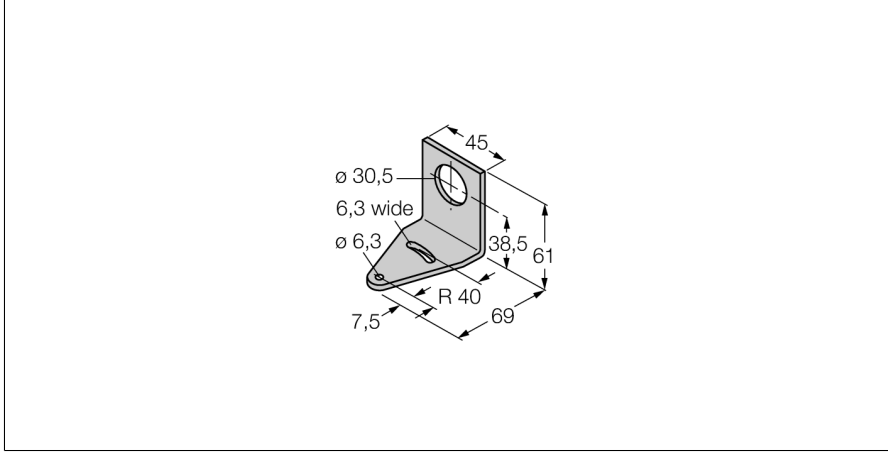

Aksesuarlar

Montaj braketi

SMB30A

- M30 besleme
- 30 mm dişli sensörler için

Tip	SMB30A
Tanit. no.	3032723
Tasarım	Dişli silindirik için aksesuarlar, SMB30A
Gövde malzemesi	Metal, 1.4401 (AISI 316)