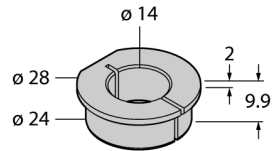

Аксессуары
Переходная втулка
Для энкодеров RI-QR24
RA2-QR24

■ Переходная втулка 14 мм

Тип	RA2-QR24
ID №	1590929
Материал корпуса	Алюминий