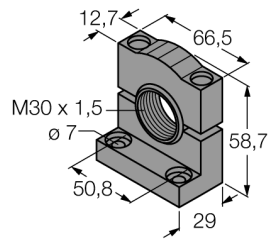

Akcesoria

Uchwyt montażowy

SMB30SC

- Uchwyt montażowy
- Tworzywo sztuczne, czarne
- Dla gwintu 30 mm
- Do montażu na ścianie potrzebne są: 2 nakrętki M7, klucz 11, a także 2 śruby M7; nie wchodzą w zakres dostawy

Typ	SMB30SC
Nr kat.	3052521
Wykonanie	Akcesoria do obudów cylindrycznych gwintowanych, SMB30SC
Materiał obudowy	Tworzywo sztuczne, Poliester