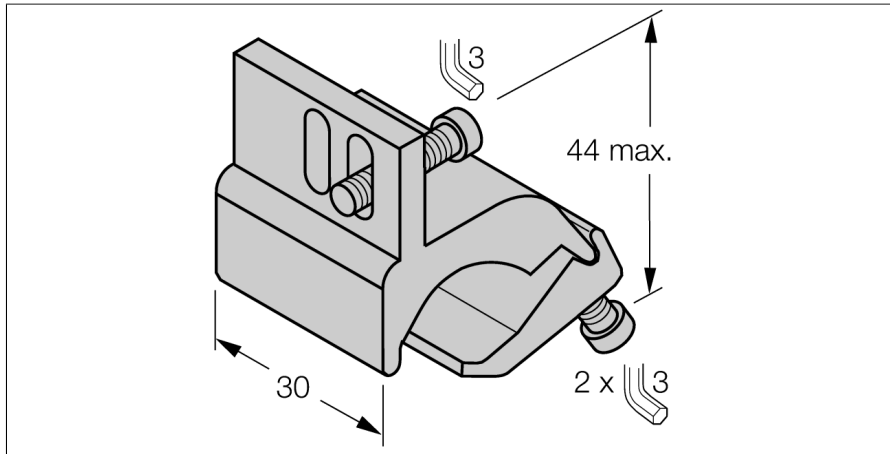

# Montagetoeberehen

### Voor profielcilinder

## KLI6

- Montage op profielcilinders
- Cilinderdiameter: 50...100 mm
- Materiaal: Aluminium

Type	KLI6
Identnr.	6971805
Bouwworm	Toebehoren, IKE, IKT, IKM
Afmetingen	44 x 30 mm
Materiaal behuizing	metaal, AL
Klemstuk geschikt voor cilinderdiameter	50 ... 100 mm
Klembreedte	11... 19mm