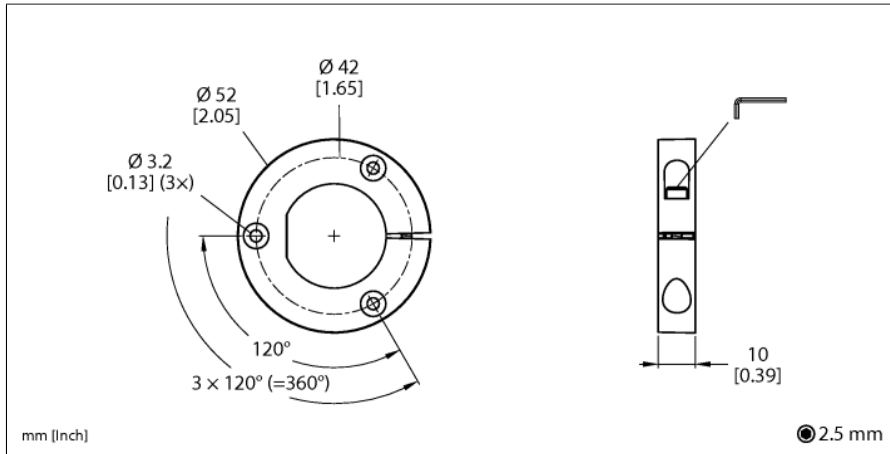

# Toebehoren Positiegever voor encoders RI-QR24 P8-RI-QR24

- positiegever met blinde stop voor de aansluiting op grote assen

Type	P8-RI-QR24
Identnr.	1590916
Materiaal behuizing	Metaal/kunststof