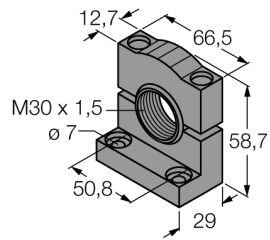

Accessoires

Support de montage

SMB30SC

- équerre de montage
- plastique, noir
- adapté au filetage 30 mm
- Pour l'installation murale on a besoin de 2 écrous M7 pour la taille de clé 11, ainsi que 2 écrous M7; non inclus dans la livraison

Type	SMB30SC
N° d'identification	3052521
Format	accessoires pour tube fileté, SMB30SC
Matériau de boîtier	Plastique, Polyester