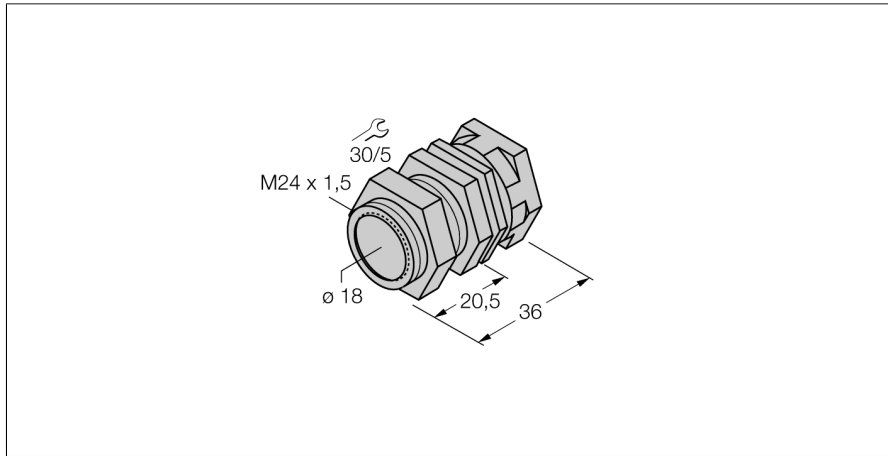

Accesorios

Soporte de montaje rápido

QM-18

- abrazadera de montaje rápido con tope
- material: latón cromado
- rosca exterior M24 x 1,5

Tipo	QM-18
N.º de ID	6945102
Diseño	Accesorios para tubo roscado, M18
Medidas	34 mm
Material de la cubierta	Metal, CuZn, Cromado
Par de apriete máx. de la tuerca de la carcasa	20 Nm
Par de apriete para el tornillo de sujeción	4 Nm