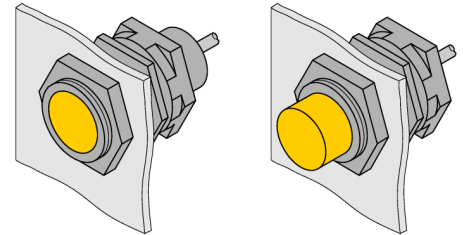

Accesorios

Soporte de montaje rápido

QM-18

- abrazadera de montaje rápido con tope
- material: latón cromado
- rosca exterior M24 x 1,5

Tipo	QM-18
N.º de ID	6945102
Diseño	Accesorios para tubo roscado, M18
Medidas	34 mm
Material de la cubierta	Metal, CuZn, Cromado
Par de apriete máx. de la tuerca de la carcasa	20 Nm
Par de apriete para el tornillo de sujeción	4 Nm