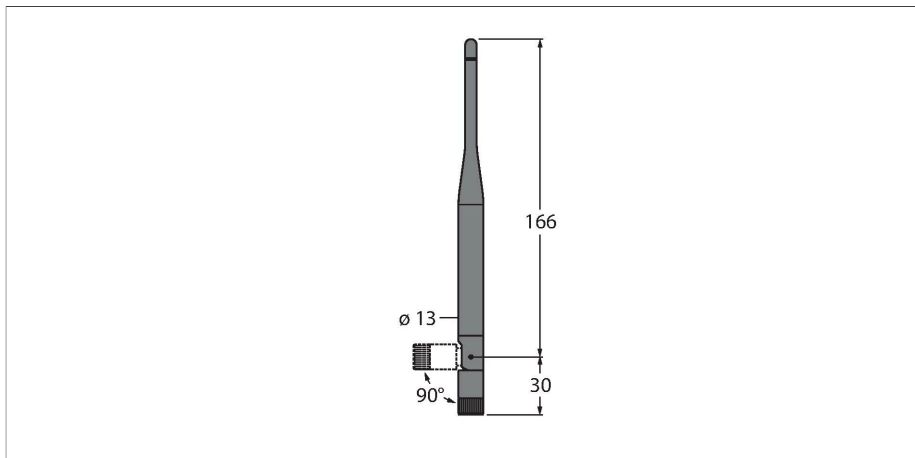

BWA-207-C anténa

Vlastnosti

- vnitřní anténa 7 dBi
- konektor RP-SMA

Funkční princip

Pro každou bezdrátovou stanici s externím připojením je potřeba anténa. K dispozici jsou typy s různým zesílením, které umožňují kompenzovat ztráty v připojovacích kabelech. Speciální laminátové antény jsou určeny pro venkovní použití. Součástí dodávky každého přístroje DX70 nebo DX80 je 2,4 GHz anténa se zesílením 2 dB (kromě přístrojů s interní anténou).

Technické údaje

Typ	BWA-207-C
ID č.	3077818
Typ přístroje	anténa
Frequency band	2,4 GHz
Rozměry	235 mm
Připojení antény	konektor RP-SMA
Testy / certifikáty	