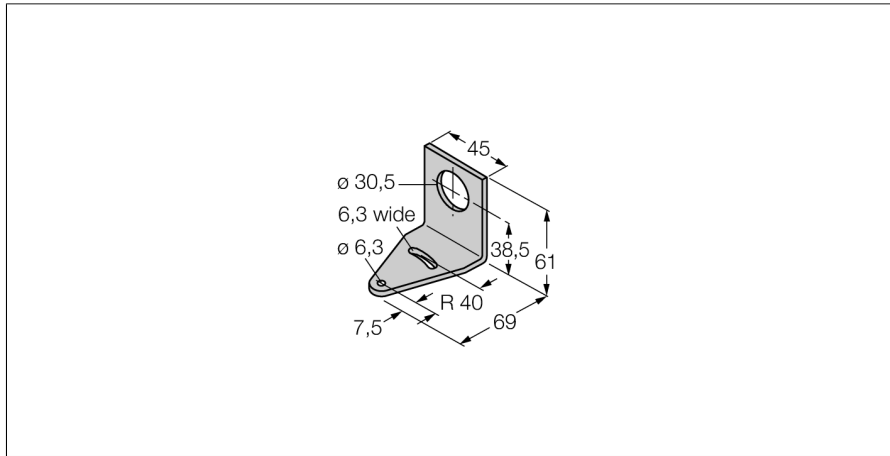

# Příslušenství montážní úchytka SMB30A

- provedení M30
- pro závitová pouzdra M30

Typ	SMB30A
ID č.	3032723
Pouzdro	příslušenství pro závitová pouzdra, SMB30A
Materiál pouzdra	kov, V4A 1.4401 (AISI 316)