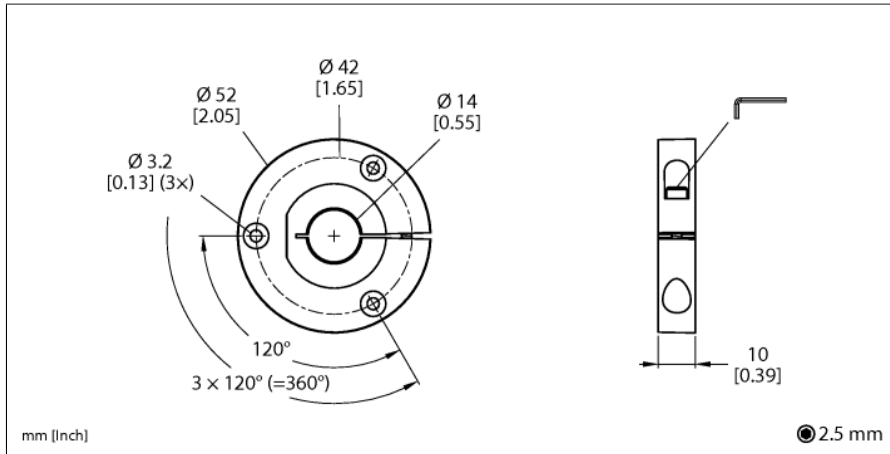

Příslušenství Snímač polohy pro rotační snímače RI-QR24 P2-RI-QR24

- snímací element pro připojení na hřídel o průměru 14mm

Typ	P2-RI-QR24
ID č.	1590922
Materiál pouzdra	kov/plast