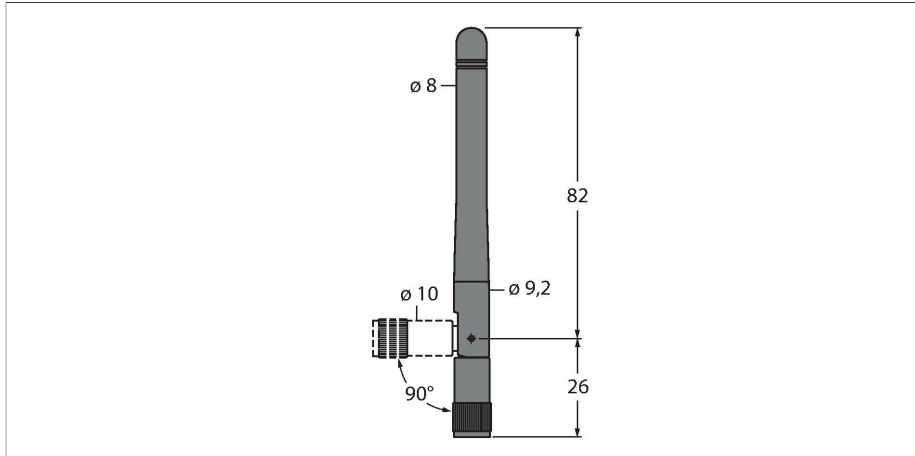

# BWA-202-C 天线

## 特点

- Internal antenna 2 dBi
- RP-SMA connector

## 技术数据

型号	BWA-202-C
货号	3077816
设备类别	天线
Frequency band	2.4 GHz
尺寸	82.5 mm
天线连接	RP-SMA插头
测试/认证	